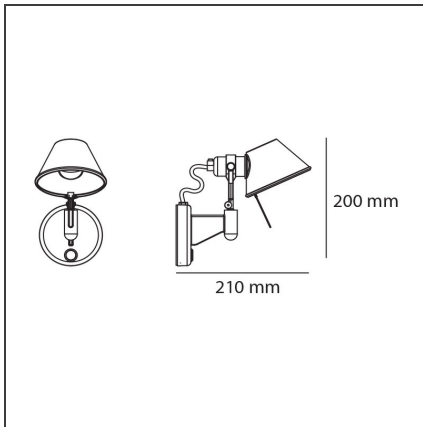

Tolomeo Micro Faretto - ohne Kippschalter

IP20

DESIGN

Michele De Lucchi, Giancarlo Fassina

BESCHREIBUNG

Sockel der Wandleuchte aus glänzendem Aluminium; Kopf aus matt eloxiertem Aluminium. Erhältlich mit oder ohne Schalter.

TECHNISCHE ZEICHNUNGEN

FUNKTIONEN

Artikelnummer:	A010750	Material:	Aluminium
Farbe:	Aluminium	Serie:	Design
Installation:	Wandleuchte		

DIMENSION

Höhe:	cm 20
Tiefe:	cm 20

OHNE LEUCHTMITTEL

Kategorie:	HALO	Farbwiedergabe:	1a
Anzahl:	1	Farbtemperatur(K):	3000K
Watt:	46W		
Lbs:	Qt26		
Sockel:	E14		

ALTERNATIVE LICHTQUELLEN

Kategorie:	LED
Anzahl:	1
Watt:	6W
Lichtstrom (lm):	470lm
Typ:	2
Sockel:	E14
Class:	A

LUMINAIRE

Watt:	46W
Spannung (V):	220V-240V

Anmerkungen

Einsatz einer LED Lichtquelle in E14 Sockel möglich