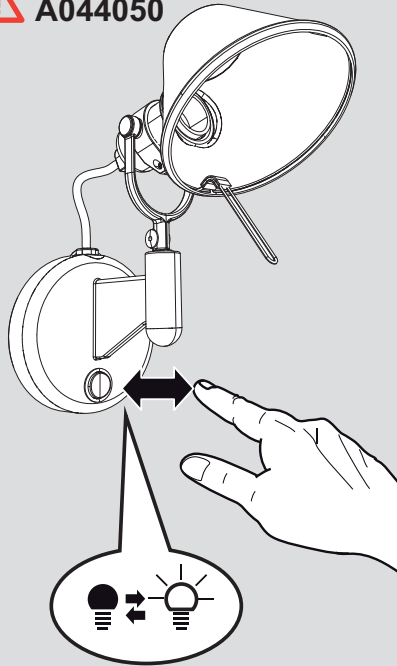

5

6

7

8

 **A010750**

 **A044050**

i

	<p>MAX 46W - E14</p> <hr/> <p>Halo: HSG - 700 lm</p> <p>LED: DRBP - 400 lm</p>
---	---