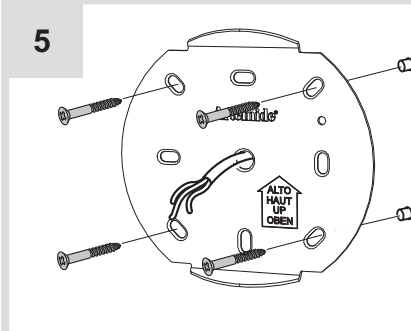

5

6

7

8

 **A010750**

 **A044050**

i

	<p>MAX 46W - E14</p> <hr/> <p>Halo: HSG - 700 lm</p> <p>LED: DRBP - 400 lm</p>
---	---