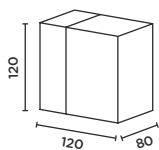

quant Design: IP44.de

<p>Lichttechnik: 230V Power LED IvyLight-technology 3000K warmweiß L70/50.000 h</p> <p>Flood Reflektor symmetrisch</p> <p>dimmbar</p> <p>Installation: 2 x Kabeleinführung; Anschlussklemme 3 x 2,5 mm²</p>	<p>Material: Edelstahl gebürstet</p> <p>Schutzart: IP55</p> <p>EEK: </p>	<p>light technology: 230V Power LED IvyLight-technology 3000K warm white L70/50.000 h</p> <p>flood reflector symmetric</p> <p>dimmable</p> <p>installation: 2 x cable entry point; connection terminal 3 x 2,5 mm²</p>	<p>material: stainless steel brushed</p> <p>protection class: IP55</p> <p>EEC: </p>
--	---	---	---

Größe in mm
size in mm

Art.-Nr. item no.	Farbe colour	Systemleistung system performance	Lichtrichtung light direction
90280	stainless steel	8 W/600 lm	