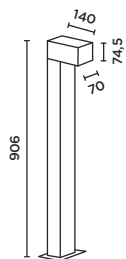

como poller

Design: IP44.de

Lichttechnik:
230V Power LED
IvyLight-technology
3000K warmweiß
L70/50.000 h

Installation:
Anschlussklemme 3 x 2,5 mm²
Durchgangsverdrahtung
in der Leuchte möglich

Material:
Aluminium
Glaslinse

protection class:
IP65

EEC:
A+

como poller

Größe in mm
size in mm

Art.-Nr.
item no.

Farbe
colour

Leistung
power

Lichtrichtung
light direction

7,5 W/610 lm

Erdstück
anchorage unit

90099

Aluminium, eloxiert
aluminium, anodized

Größe in mm
size in mm