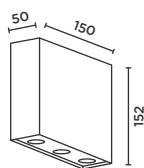

protection class:
IP65

EEC:

Größe in mm
size in mm

Art.-Nr. item no.	Farbe colour	Leistung power	Lichtrichtung light direction
90173-C	 Aluminium gebürstet, eloxiert aluminium brushed, anodized	10,3 W/840 lm	