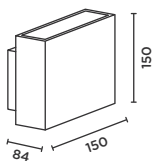

material:  
aluminium  
tempered safety glass clear

protection class:  
IP65

**EEC:**

Größe in mm  
size in mm

Art.-Nr. item no.	Farbe colour	Leistung power	Lichtrichtung light direction
90173-D	Aluminium gebürstet, eloxiert aluminium brushed, anodized	10,3 W/840 lm	